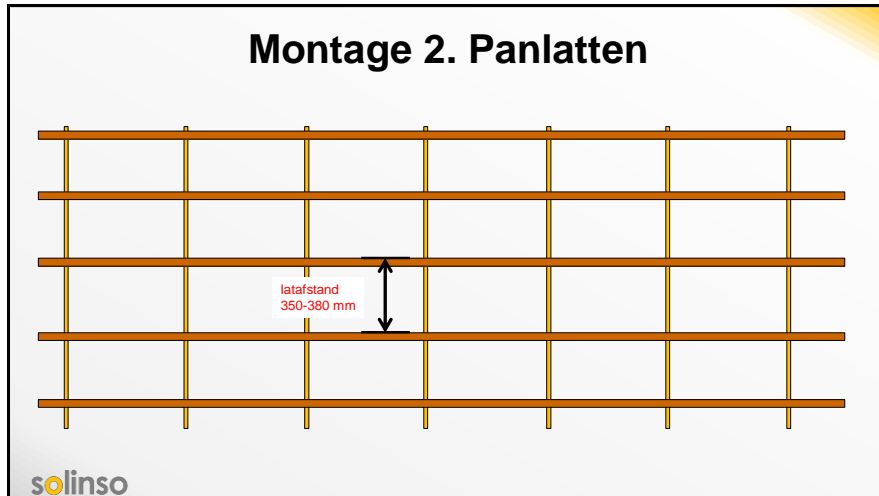

solinso

2

Mystiek-1567, 1572 of 1578 en Actua10LT dakpan

- **Passing in de breedte**
 - **Mystiek-1567 / 1572 / 1578 kan passen op Actua10LT mits:**
 - **Mystiek-1567 en werkende breedte dakpan = 261,5mm**
 - 1x Mystiek-1567 passend op 6 dakpan = uitgelegd op 1569mm (op 2mm trek)
 - **Mystiek-1567 en werkende breedte dakpan = 262mm**
 - 1x Mystiek-1567 passend op 6 dakpan = uitgelegd op 1572mm (op 6mm trek)
 - **Mystiek-1572 en werkende breedte dakpan = 262,5mm**
 - 1x Mystiek-1572 passend op 6 dakpan = uitgelegd op 1575mm (op 3mm trek)
 - **Mystiek-1578 en werkende breedte dakpan = 263mm**
 - 1x Mystiek-1578 passend op 6 dakpan = uitgelegd op 1578mm (strak aangelegd)
 - Zijaansluitingen passen naadloos op elkaar waardoor waterdichte koppeling wordt gerealiseerd
- **Passing in de hoogte (zie ook blad 5)**
 - Speelruimte in latafstand is 350-380mm

solinso

3

Montage 1. Leeg dakbeschot

tengels

~ 60 cm

Tengelhoogte minimaal 22mm i.v.m. doorvoer stekkers

solinso

4

Montage 2. Panlatten

5

3. Maatvoeren dakpannen op Mystiek

6

Ventilatie eisen

7

Waarom sterke ventilatie?

- Er is aandacht nodig voor ventilatie aan de achterzijde van het Mystiek paneel. Dit wordt mogelijk gemaakt door koude lucht te laten instromen bij de dakvoet in combinatie met uitstroom van warme lucht onder de nok.
- Naast een open ventilerende nok wordt het gebruik van ventilatiepannen dringend aanbevolen.
- Op deze manier ontstaat convectie (vergelijkbaar aan schoorsteen trek) achter de zonnepanelen. Dit is niet alleen gunstig voor de energieopbrengst maar zorgt ook voor een langere levensduur van het zonnestroomsysteem omdat de kunststof materialen minder snel verouderen.