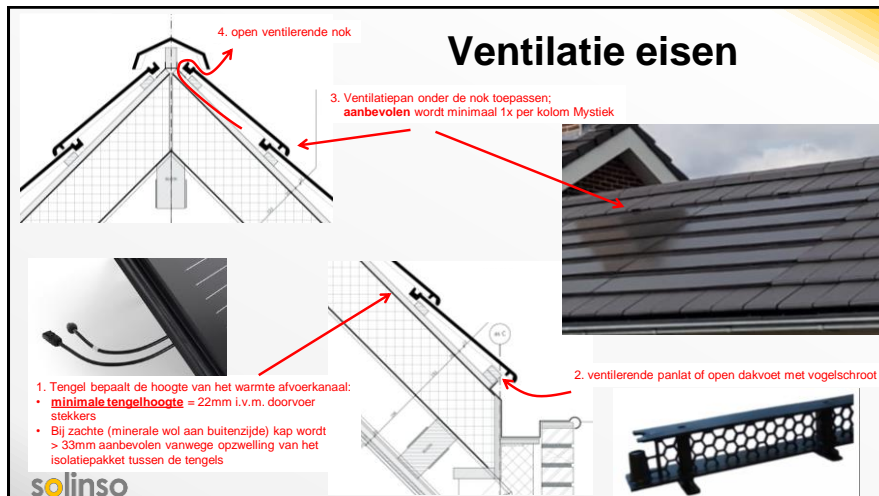

solinso

3

Montage 1. Leeg dakbeschot

tengels

~ 60 cm

Tengelhoogte minimaal 22mm i.v.m. doorvoer stekkers

solinso

4

Montage 2. Panlatten

5

3. Maatvoeren dakpannen op Mystiek

6

Ventilatie eisen

7

Waarom sterke ventilatie?

- Er is aandacht nodig voor ventilatie aan de achterzijde van het Mystiek paneel. Dit wordt mogelijk gemaakt door koude lucht te laten instromen bij de dakvoet in combinatie met uitstroom van warme lucht onder de nok.
- Naast een open ventilerende nok wordt het gebruik van ventilatiepannen dringend aanbevolen.
- Op deze manier ontstaat convectie (vergelijkbaar aan schoorsteen trek) achter de zonnepanelen. Dit is niet alleen gunstig voor de energieopbrengst maar zorgt ook voor een langere levensduur van het zonnestroomsysteem omdat de kunststof materialen minder snel verouderen.