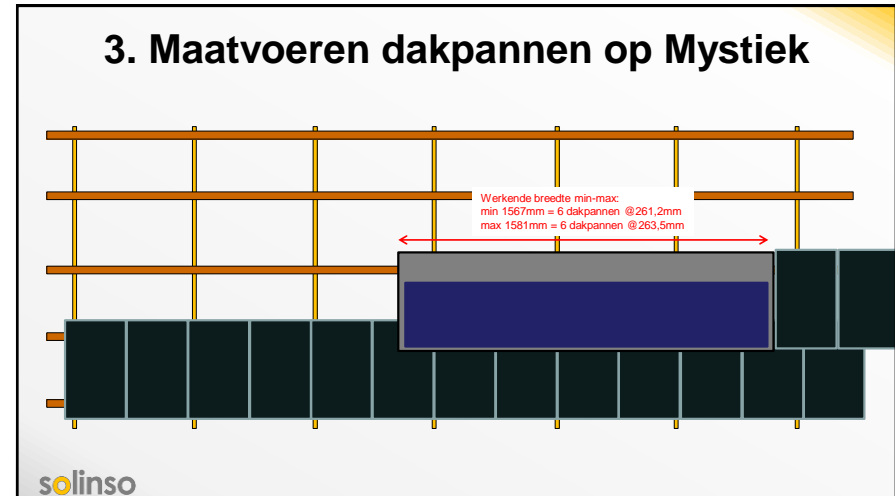

solinso

2

Mystiek-1567, 1572 of 1578 en Actua10LT dakpan

- **Passing in de breedte**
 - **Mystiek-1567 / 1572 / 1578 kan passen op Actua10LT mits:**
 - **Mystiek-1567 en werkende breedte dakpan = 261,5mm**
 - 1x Mystiek-1567 passend op 6 dakpan = uitgelegd op 1569mm (op 2mm trek)
 - **Mystiek-1567 en werkende breedte dakpan = 262mm**
 - 1x Mystiek-1567 passend op 6 dakpan = uitgelegd op 1572mm (op 6mm trek)
 - **Mystiek-1572 en werkende breedte dakpan = 262,5mm**
 - 1x Mystiek-1572 passend op 6 dakpan = uitgelegd op 1575mm (op 3mm trek)
 - **Mystiek-1578 en werkende breedte dakpan = 263mm**
 - 1x Mystiek-1578 passend op 6 dakpan = uitgelegd op 1578mm (strak aangelegd)
 - Zijaansluitingen passen naadloos op elkaar waardoor waterdichte koppeling wordt gerealiseerd
- **Passing in de hoogte (zie ook blad 5)**
 - Speelruimte in latafstand is 350-380mm

solinso

3

Montage 1. Leeg dakbeschot

tengels

~ 60 cm

Tengelhoogte minimaal 22mm i.v.m. doorvoer stekkers

solinso

4

Montage 2. Panlatten

5

3. Maatvoeren dakpannen op Mystiek

6

Ventilatie eisen

7

Waarom sterke ventilatie?

- Er is aandacht nodig voor ventilatie aan de achterzijde van het Mystiek paneel. Dit wordt mogelijk gemaakt door koude lucht te laten instromen bij de dakvoet in combinatie met uitstroom van warme lucht onder de nok.
- Naast een open ventilerende nok wordt het gebruik van ventilatiepannen dringend aanbevolen.
- Op deze manier ontstaat convectie (vergelijkbaar aan schoorsteen trek) achter de zonnepanelen. Dit is niet alleen gunstig voor de energieopbrengst maar zorgt ook voor een langere levensduur van het zonnestroomsysteem omdat de kunststof materialen minder snel verouderen.