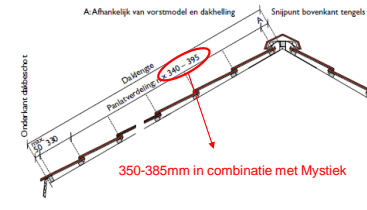

# Mystiek-1547 of 1578 en Tuile Plat dakpan

- Passing in de breedte
  - **Mystiek-1547/1578 kan passen op Monier Tuile Plat mits:**
    - **Mystiek-1547 en werkende breedte dakpan = 238mm**
      - 1x Mystiek-1547 passend op 6½ dakpan = 1547mm
    - **In blokken van 3x Mystiek-1578 en werkende breedte dakpan = 237mm (strak ingedekt)**
      - 1x Mystiek-1578 passend op 6,67 dakpan = 1580mm (Mystiek 2mm op trek)
      - 3x Mystiek-1578 = 20 dakpannen = 4740 mm
  - **Zijaansluitingen passen perfect op elkaar waardoor waterdichte koppeling wordt gerealiseerd**

## Technische gegevens

Keramische dakpan	470 x 277 mm
Afmeting (hbt)	240 mm +/- 1 mm
Werkende breedte	238 mm +/- 1 mm
Werkende breedte donkere scherf	238 mm +/- 1 mm

6