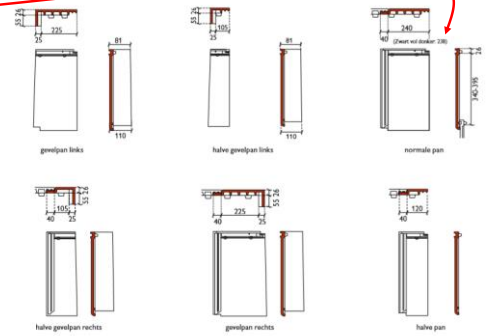

# Mystiek-1547 of 1578 en Tuile Plat dakpan

- Passing in de breedte
  - **Mystiek-1547/1578 kan passen op Monier Tuile Plat mits:**
    - **Mystiek-1547 en werkende breedte dakpan = 238mm**
      - 1x Mystiek-1547 passend op 6½ dakpan = 1547mm
    - **In blokken van 3x Mystiek-1578 en werkende breedte dakpan = 237mm (strak ingedekt)**
      - 1x Mystiek-1578 passend op 6,67 dakpan = 1580mm (Mystiek 2mm op trek)
      - 3x Mystiek-1578 = 20 dakpannen = 4740 mm
  - **Zijaansluitingen passen perfect op elkaar waardoor waterdichte koppeling wordt gerealiseerd**

## Technische gegevens

Keramische dakpan	470 x 277 mm
Afmeting (hbt)	240 mm +/- 1 mm
Werkende breedte	238 mm +/- 1 mm
Werkende breedte donkere scherf	238 mm +/- 1 mm

6