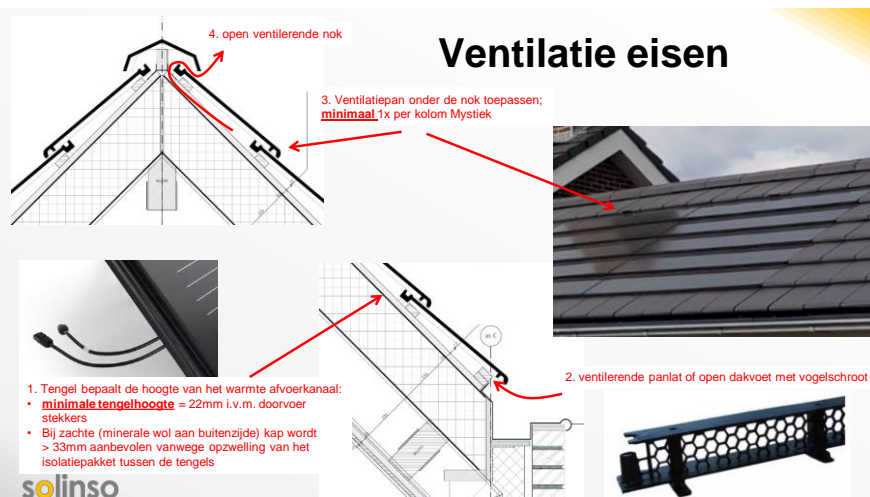

Ventilatie eisen

solinso

3

Waarom sterke ventilatie?

- Er is aandacht nodig voor ventilatie aan de achterzijde van het Mystiek paneel. Dit wordt mogelijk gemaakt door koude lucht te laten instromen bij de dakvoet in combinatie met uitstroom van warme lucht onder de nok.
- Naast een open ventilerende nok wordt het gebruik van ventilatiepannen dringend aanbevolen.
- Op deze manier ontstaat convectie (vergelijkbaar aan schoorsteen trek) achter de zonnepanelen. Dit is niet alleen gunstig voor de energieopbrengst maar zorgt ook voor een langere levensduur van het zonnestroomsysteem omdat de kunststof materialen minder snel verouderen.

solinso

4