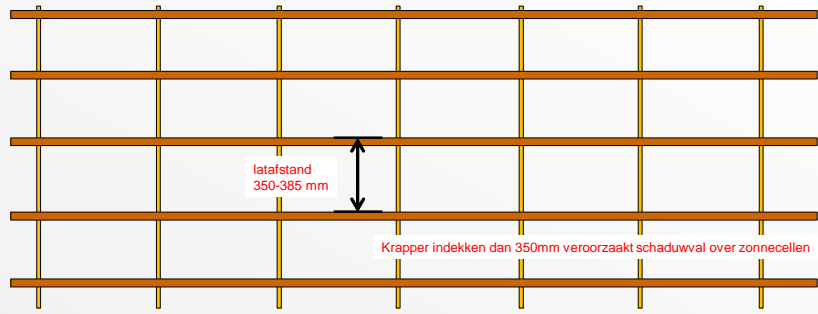

Montage 2. Panlatten