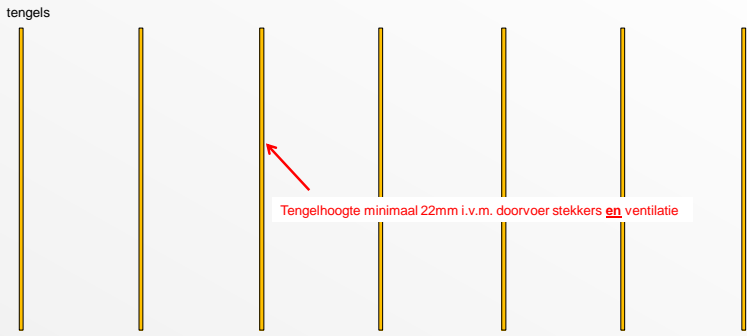

Montage 1. Leeg dakbeschot